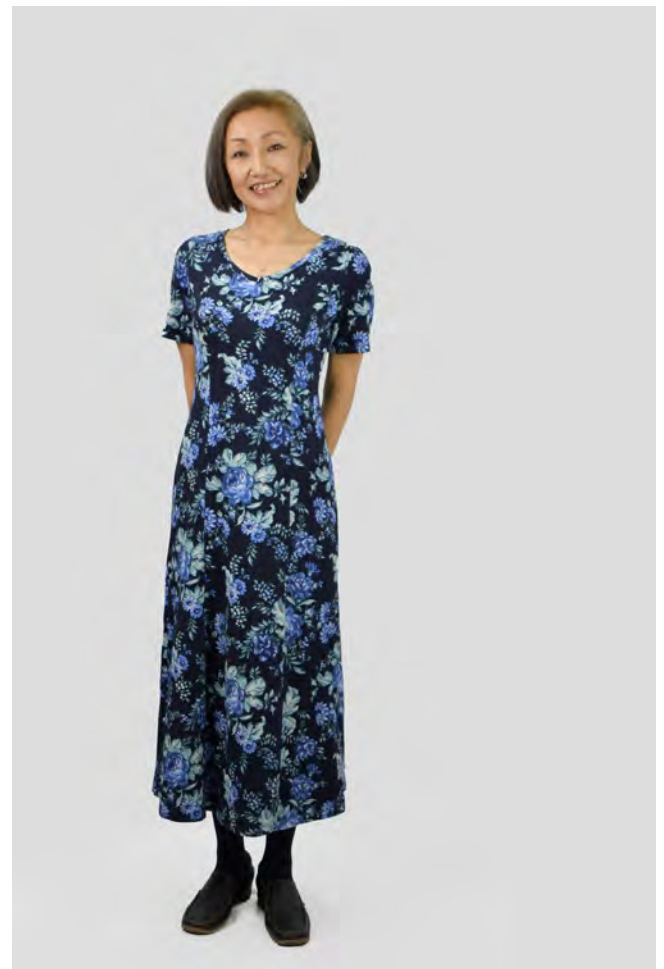

熱海 由里 Atsumi Yuri

H:162 B:82 W:62 H:80

Birthday:1968/7/12

◇特技 趣味
ウォーキング

◇芸歴
制作中

株式会社 GESTENT

〒980-8011 仙台市青葉区一番町 2 丁目 2-8 IKI ビル 701 号室
TEL 022-212-3016 / FAX 022-212-3017